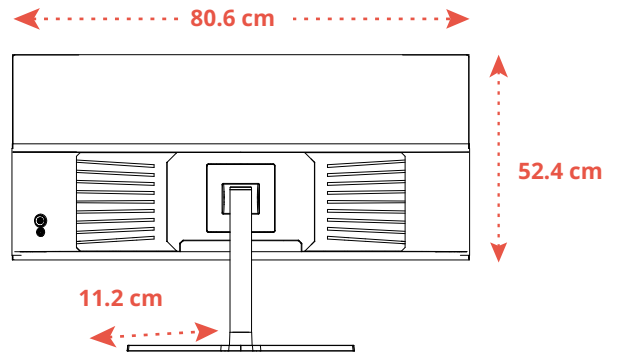

■ Ajustable a tu altura perfecta

Con un rango de ajuste de 0 a 130 mm, este monitor te permite encontrar siempre la posición ideal, *asegurando comodidad y visibilidad óptima durante largas sesiones de juego o trabajo.*

Joystick de Navegación

Bocinas de 3W

SOPORTE
100x100 mm

Puertos

DC

2x DP 1.4

2x HDMI 2.0

AUDIO OUT
3.5 mm

ESPECIFICACIONES

Producto	Monitor Gamer
Modelo	BR-944137
Materiales	Metal y Plástico
Dimensiones	80.6 x 52.4 x 11.2 cm
Peso	5.100 kg
Tipo de panel	VA
Forma de pantalla	Curvo
Tamaño de pantalla	34.0"
Resolución Máxima	3440 x 1440
Relación de aspecto	21:9
Frecuencia de actualización (Hz)	DP 1.4 - 165 Hz HDMI 2.0 - 100 Hz
Pantalla a color	16.7 M (8 Bits)
Ángulos de visión °	178° / 178°
Tipo de iluminación	LED
Brillo (cd/m ²)	300 cd/m ²
Relación de contraste	3000:1
Tiempo de respuesta	MPRT/1ms
Tipo HD	WQHD
Pantalla Radio	R1500
Diseño sin marco	Si
I/O	2x DP 1.4 2x HDMI 2.0 1x AUDIO OUT 3.5 mm 1x DC
Control	Joystick
Tecnologías	Low blue light, Flicker free, OD ECO, Freesync/G-SNYC, MPRT AI vision, AiCrosshair, PBP/PIP 2x Bocinas 3 W

Medidas*

*Medidas aproximadas

Inclinación, altura y giro

INFORMACIÓN DE EMPAQUE

Código EAN-13	7506215944137
Medida empaque (L * W * H)	87.0 x 43.2 x 27.5 cm
Peso empaque	6.500 kg
Garantía	1 año

El poder panorámico que te lleva al siguiente nivel