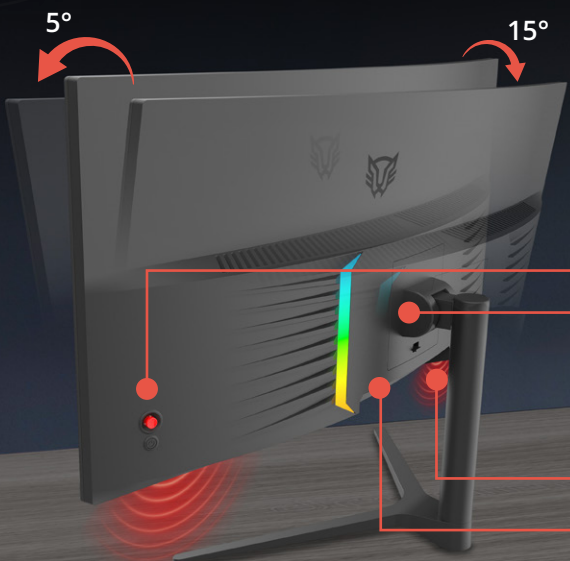

■ Control Total de Tu Pantalla

La función PIP te permite superponer una ventana secundaria, mientras que PBP divide la pantalla entre dos señales. *Así, puedes jugar, estudiar o trabajar simultáneamente, optimizando tu productividad y entretenimiento.*

■ Ajustable a tu altura perfecta

Con un rango de ajuste de 0 a 130 mm, este monitor te permite encontrar siempre la posición ideal, *asegurando comodidad y visibilidad óptima durante largas sesiones de juego o trabajo.*

Soporte de Altura
0-130 mm

■ Conectividad y Ajuste Total para Tu Setup

Equipado con 2 DisplayPort 1.4, 2 HDMI 2.0 y salida de audio 3.5 mm, este monitor ofrece versatilidad para múltiples dispositivos. Su inclinación de 5° hacia adelante y 15° hacia atrás, junto con soporte VESA 100x100 mm, *garantiza la posición perfecta y comodidad prolongada en cada sesión de juego o trabajo.*