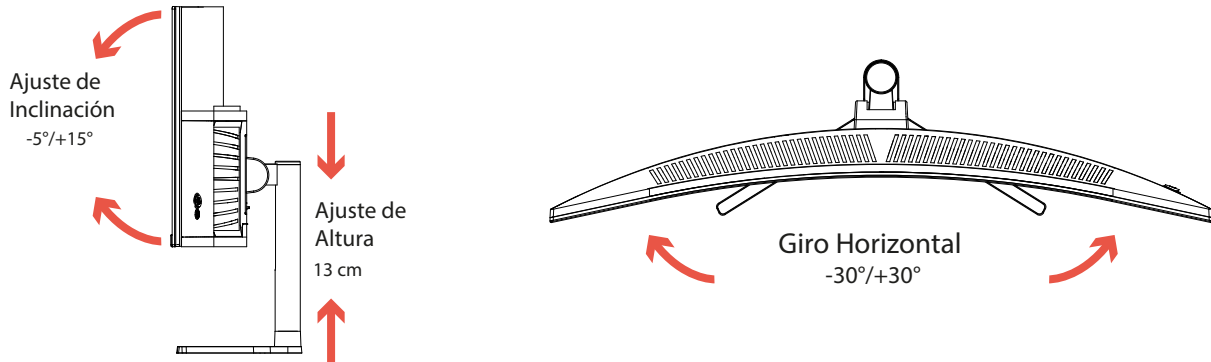

Soporte de Altura
0-130 mm

■ Conectividad y Ajuste Total para Tu Setup

Equipado con 2 DisplayPort 1.4, 2 HDMI 2.0 y salida de audio 3.5 mm, este monitor ofrece versatilidad para múltiples dispositivos. Su inclinación de 5° hacia adelante y 15° hacia atrás, junto con soporte VESA 100x100 mm, *garantiza la posición perfecta y comodidad prolongada en cada sesión de juego o trabajo.*

ESPECIFICACIONES

Producto	Monitor Gamer
Modelo	BR-944137
Materiales	Metal y Plástico
Dimensiones	80.6 x 52.4 x 11.2 cm
Peso	5.100 kg
Tipo de panel	VA
Forma de pantalla	Curvo
Tamaño de pantalla	34.0"
Resolución Máxima	3440 x 1440
Relación de aspecto	21:9
Frecuencia de actualización (Hz)	DP 1.4 - 165 Hz HDMI 2.0 - 100 Hz
Pantalla a color	16.7 M (8 Bits)
Ángulos de visión °	178° / 178°
Tipo de iluminación	LED
Brillo (cd/m ²)	300 cd/m ²
Relación de contraste	3000:1
Tiempo de respuesta	MPRT/1ms
Tipo HD	WQHD
Pantalla Radio	R1500
Diseño sin marco	Si
I/O	2x DP 1.4 2x HDMI 2.0 1x AUDIO OUT 3.5 mm 1x DC
Control	Joystick
Tecnologías	Low blue light, Flicker free, OD ECO, Freesync/G-SNYC, MPRT AI vision, AiCrosshair, PBP/PIP 2x Bocinas 3 W

Soporte de Altura	13 cm
Kensington Lock	Si
VESA	100 x 100 mm
Ajuste (Inclinación)	Frontal 5° / Trasero 15°
Porcentajes de sRGB	100%
Alimentación	Entrada 100 V~ - 240 V~ 50 / 60 Hz 1.2 A Max Salida 12 V= 4 A Máximo Consumo 48 W Modo de consumo de energía en espera < 0.5 W Longitud del cable 1.5 mts

Medidas*

*Medidas aproximadas

Inclinación, altura y giro

INFORMACIÓN DE EMPAQUE

Código EAN-13	7506215944137
Medida empaque (L * W * H)	87.0 x 43.2 x 27.5 cm
Peso empaque	6.500 kg
Garantía	1 año

El poder panorámico que te lleva al siguiente nivel